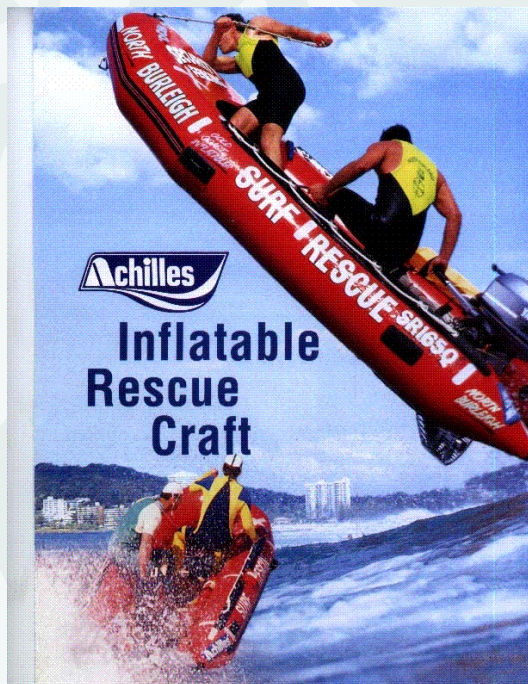

Embarcación de Rescate

Aprobada por la Asociación de Socorristas de Australia -SLSA

Es la mejor lancha de rescate del mundo

Mide 3,85 m y pesa 85kg . Con un casco tipo catamarán le confiere una maniobrabilidad y navegación sin igual.

Especialmente adaptada para rescates en zonas de oleaje, con diversos asideros para el patrón y el socorrista.

Depósito flexible de combustible

Motor de 30 cv con hélice de 4 palas y protector de hélice

Suelo de kevlar / fibra de carbono

Código 038